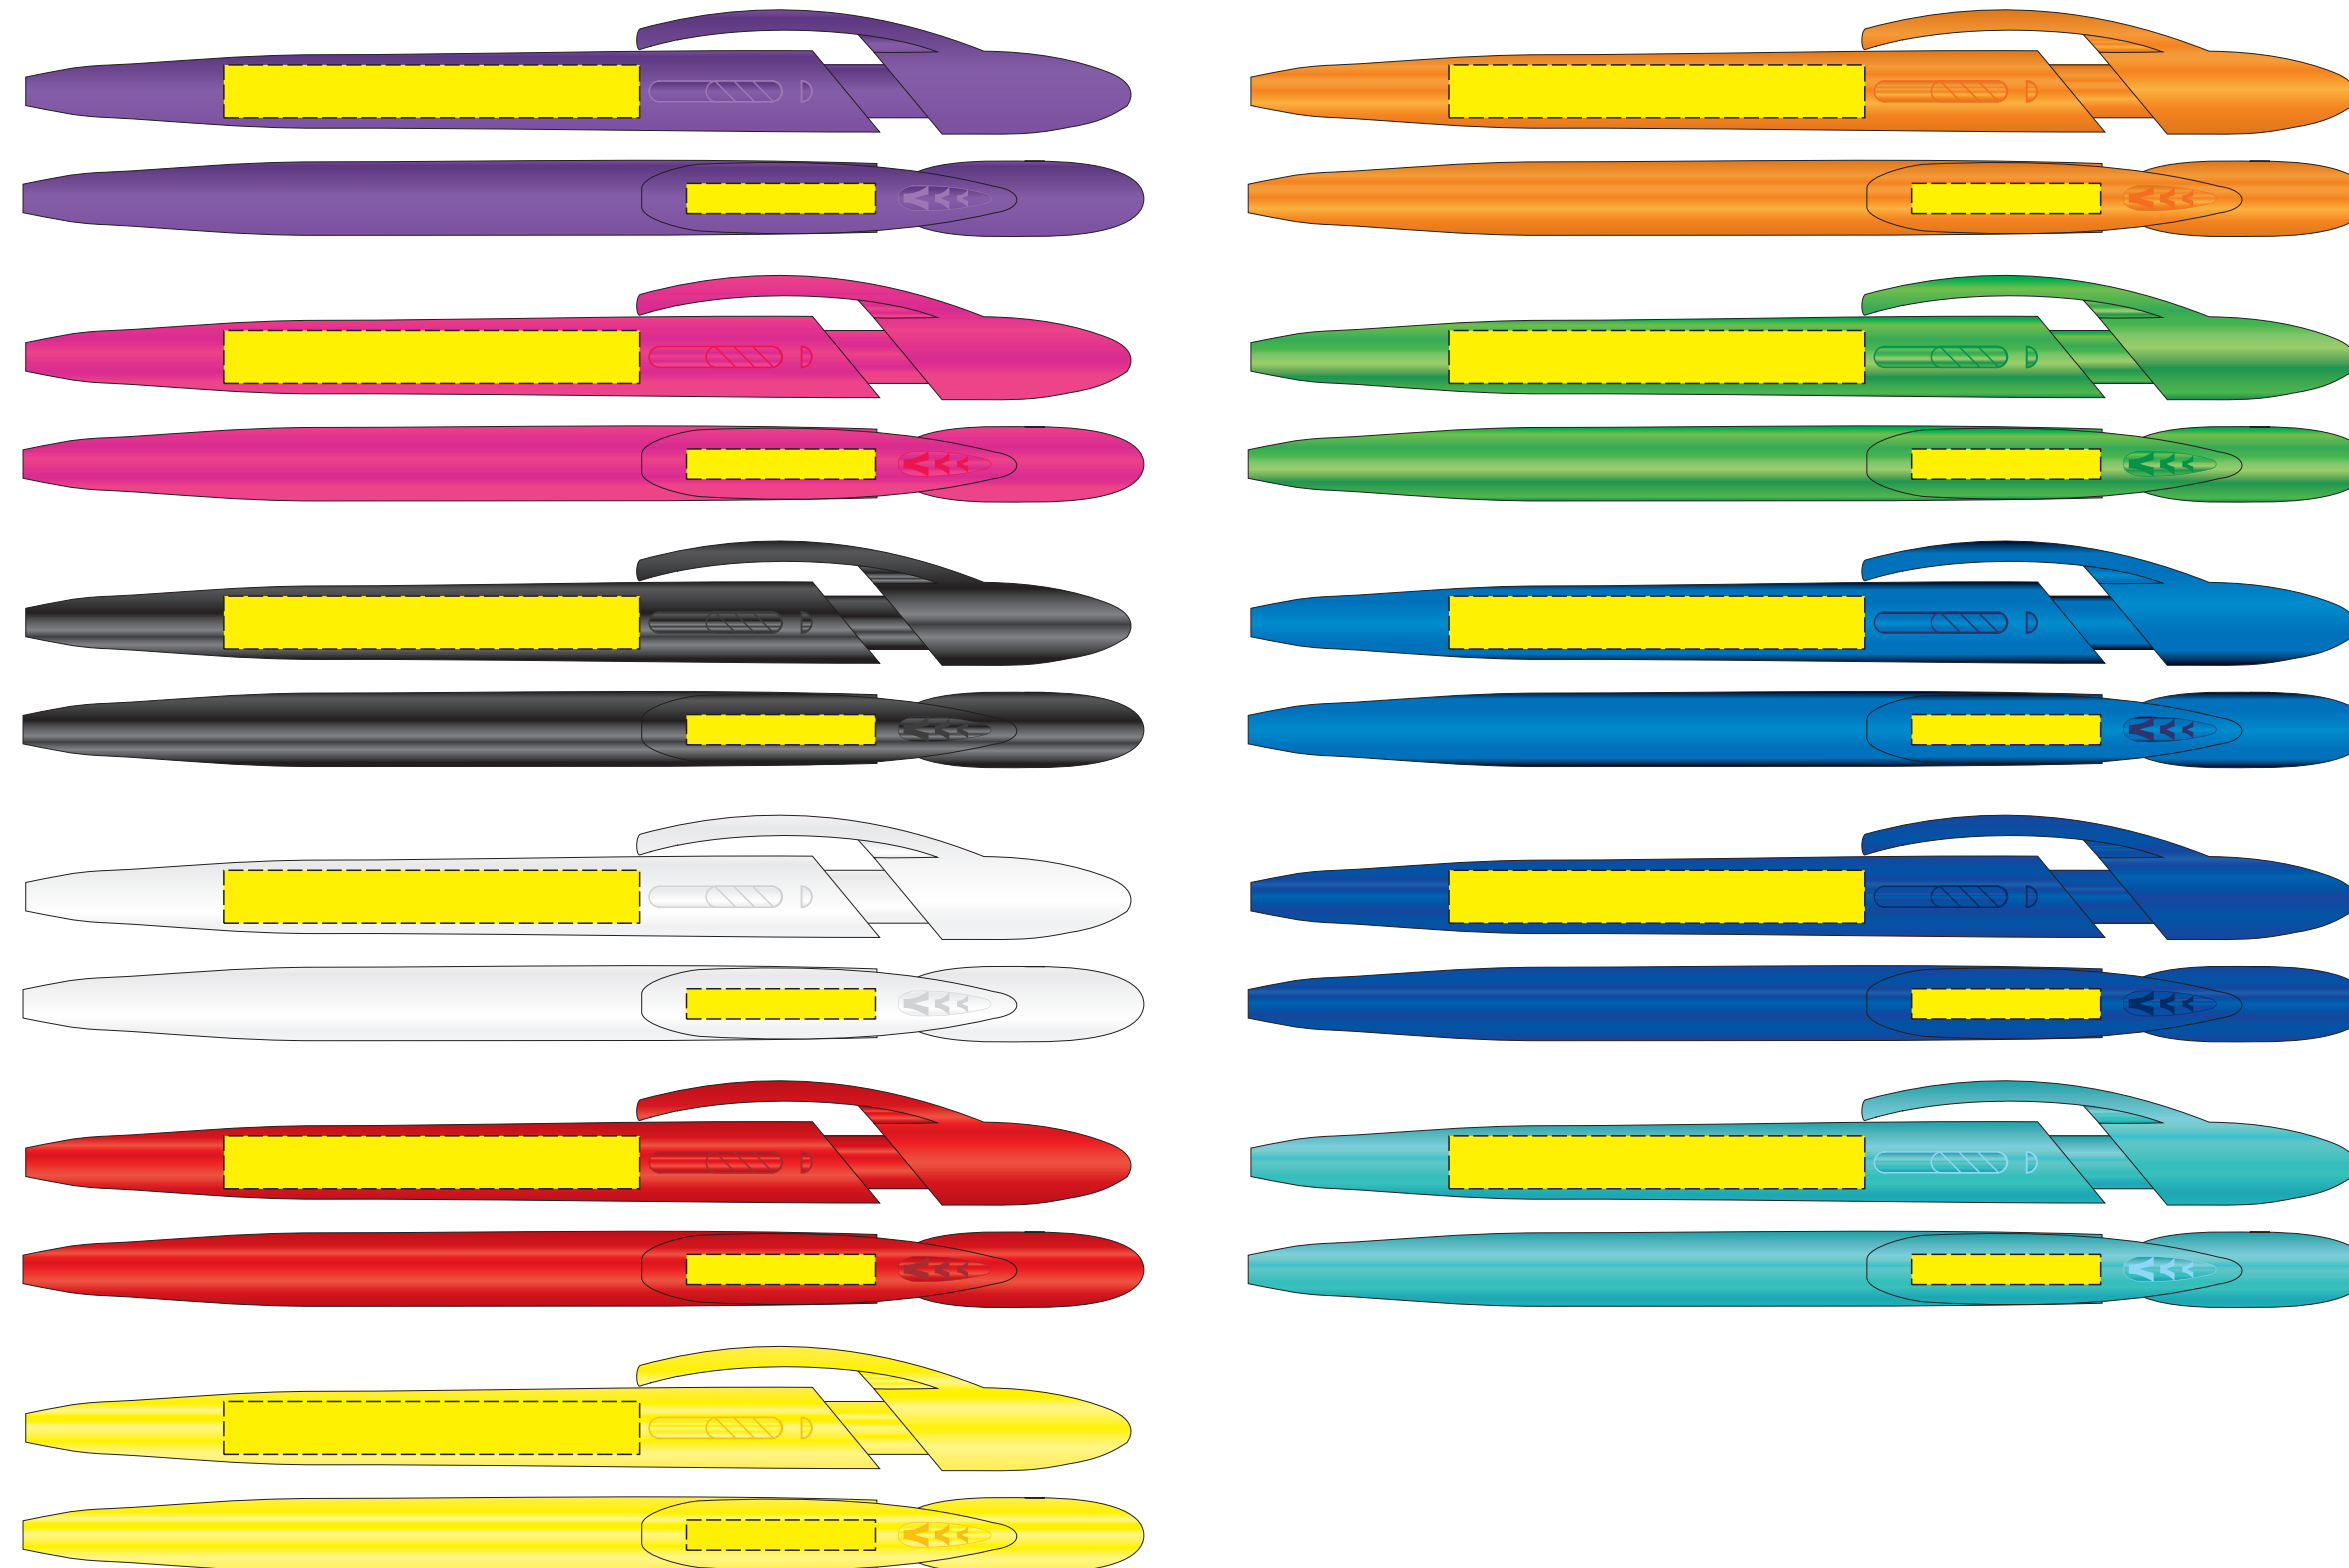

KOLOR NADRUKU:

		Pantone
TC	Czarny	Black
TB	Biały	-
TZ	Zielony	340C
TN	Niebieski	300C
TCz	Czerwony	199C
TZ	Zółty	107C
TP	Pomarańcz	172C
TG	Granatowy	2756C
TS	Srebrny	420C
TZl	Złoty	105C
TI	Inny	--C

ROZMIAR NADRUKU:

Korpus: 55mm x 7mm

Klips: 25mm x 4mm

Reklamacje odnośnie treści oraz grafiki po dokonaniu akceptacji nie będą uwzględniane. SPIROPRINT nie bierze odpowiedzialności za jakość i zawartość materiałów dostarczonych od klienta, w tym zdjęć, grafik i tekstów.

Projekty prosimy wysyłać w krzywych w Corelu do wersji 12. Mapy bitowe w CMYK-u w rozdzielczości min 300dpi 1:1.