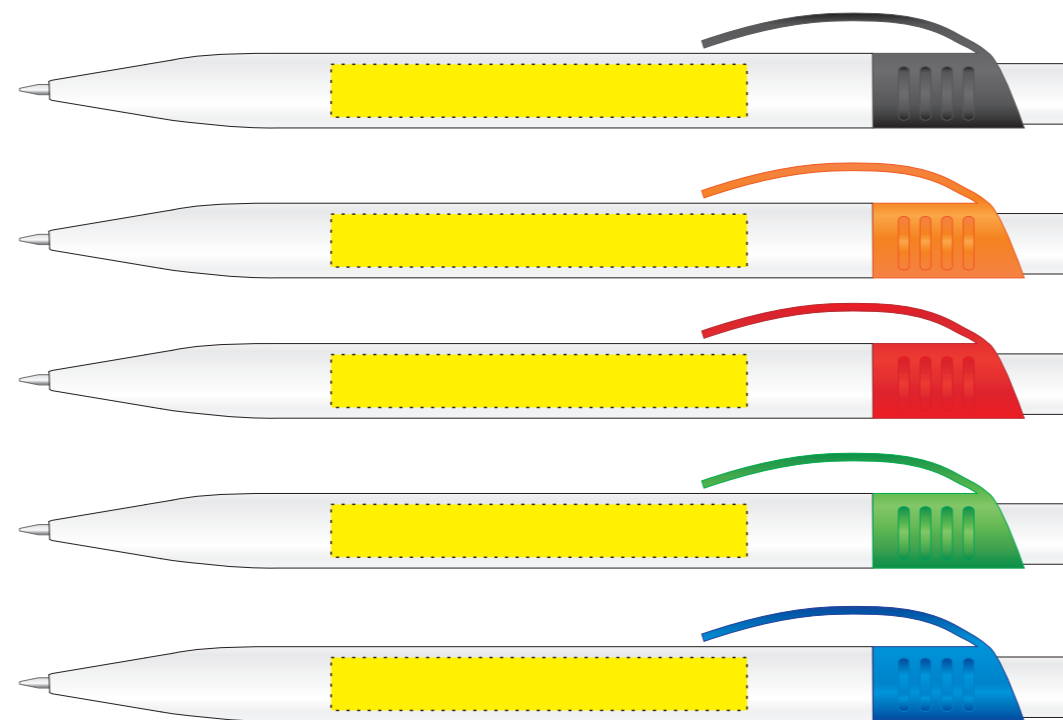

KOLOR NADDRUKU:

		Pantone
TC	Czarny	Black
TB	Biały	-
TZ	Zielony	340C
TN	Niebieski	300C
TCz	Czerwony	199C
TZ	Zółty	107C
TP	Pomarańcz	172C
TG	Granatowy	2756C
TS	Srebrny	420C
TZl	Złoty	105C
TI	Inny	--C

ROZMIAR NADDRUKU:

Korpus: 55mm x 7mm

Reklamacje odnośnie treści oraz grafiki po dokonaniu akceptacji nie będą uwzględniane. SPIROPRINT nie bierze odpowiedzialności za jakość i zawartość materiałów dostarczonych od klienta, w tym zdjęć, grafik i tekstów. Projekty prosimy wysłać w krzywych w Corelu do wersji 12. Mapy bitowe w CMYK-u w rozdzielczości min 300dpi 1:1.