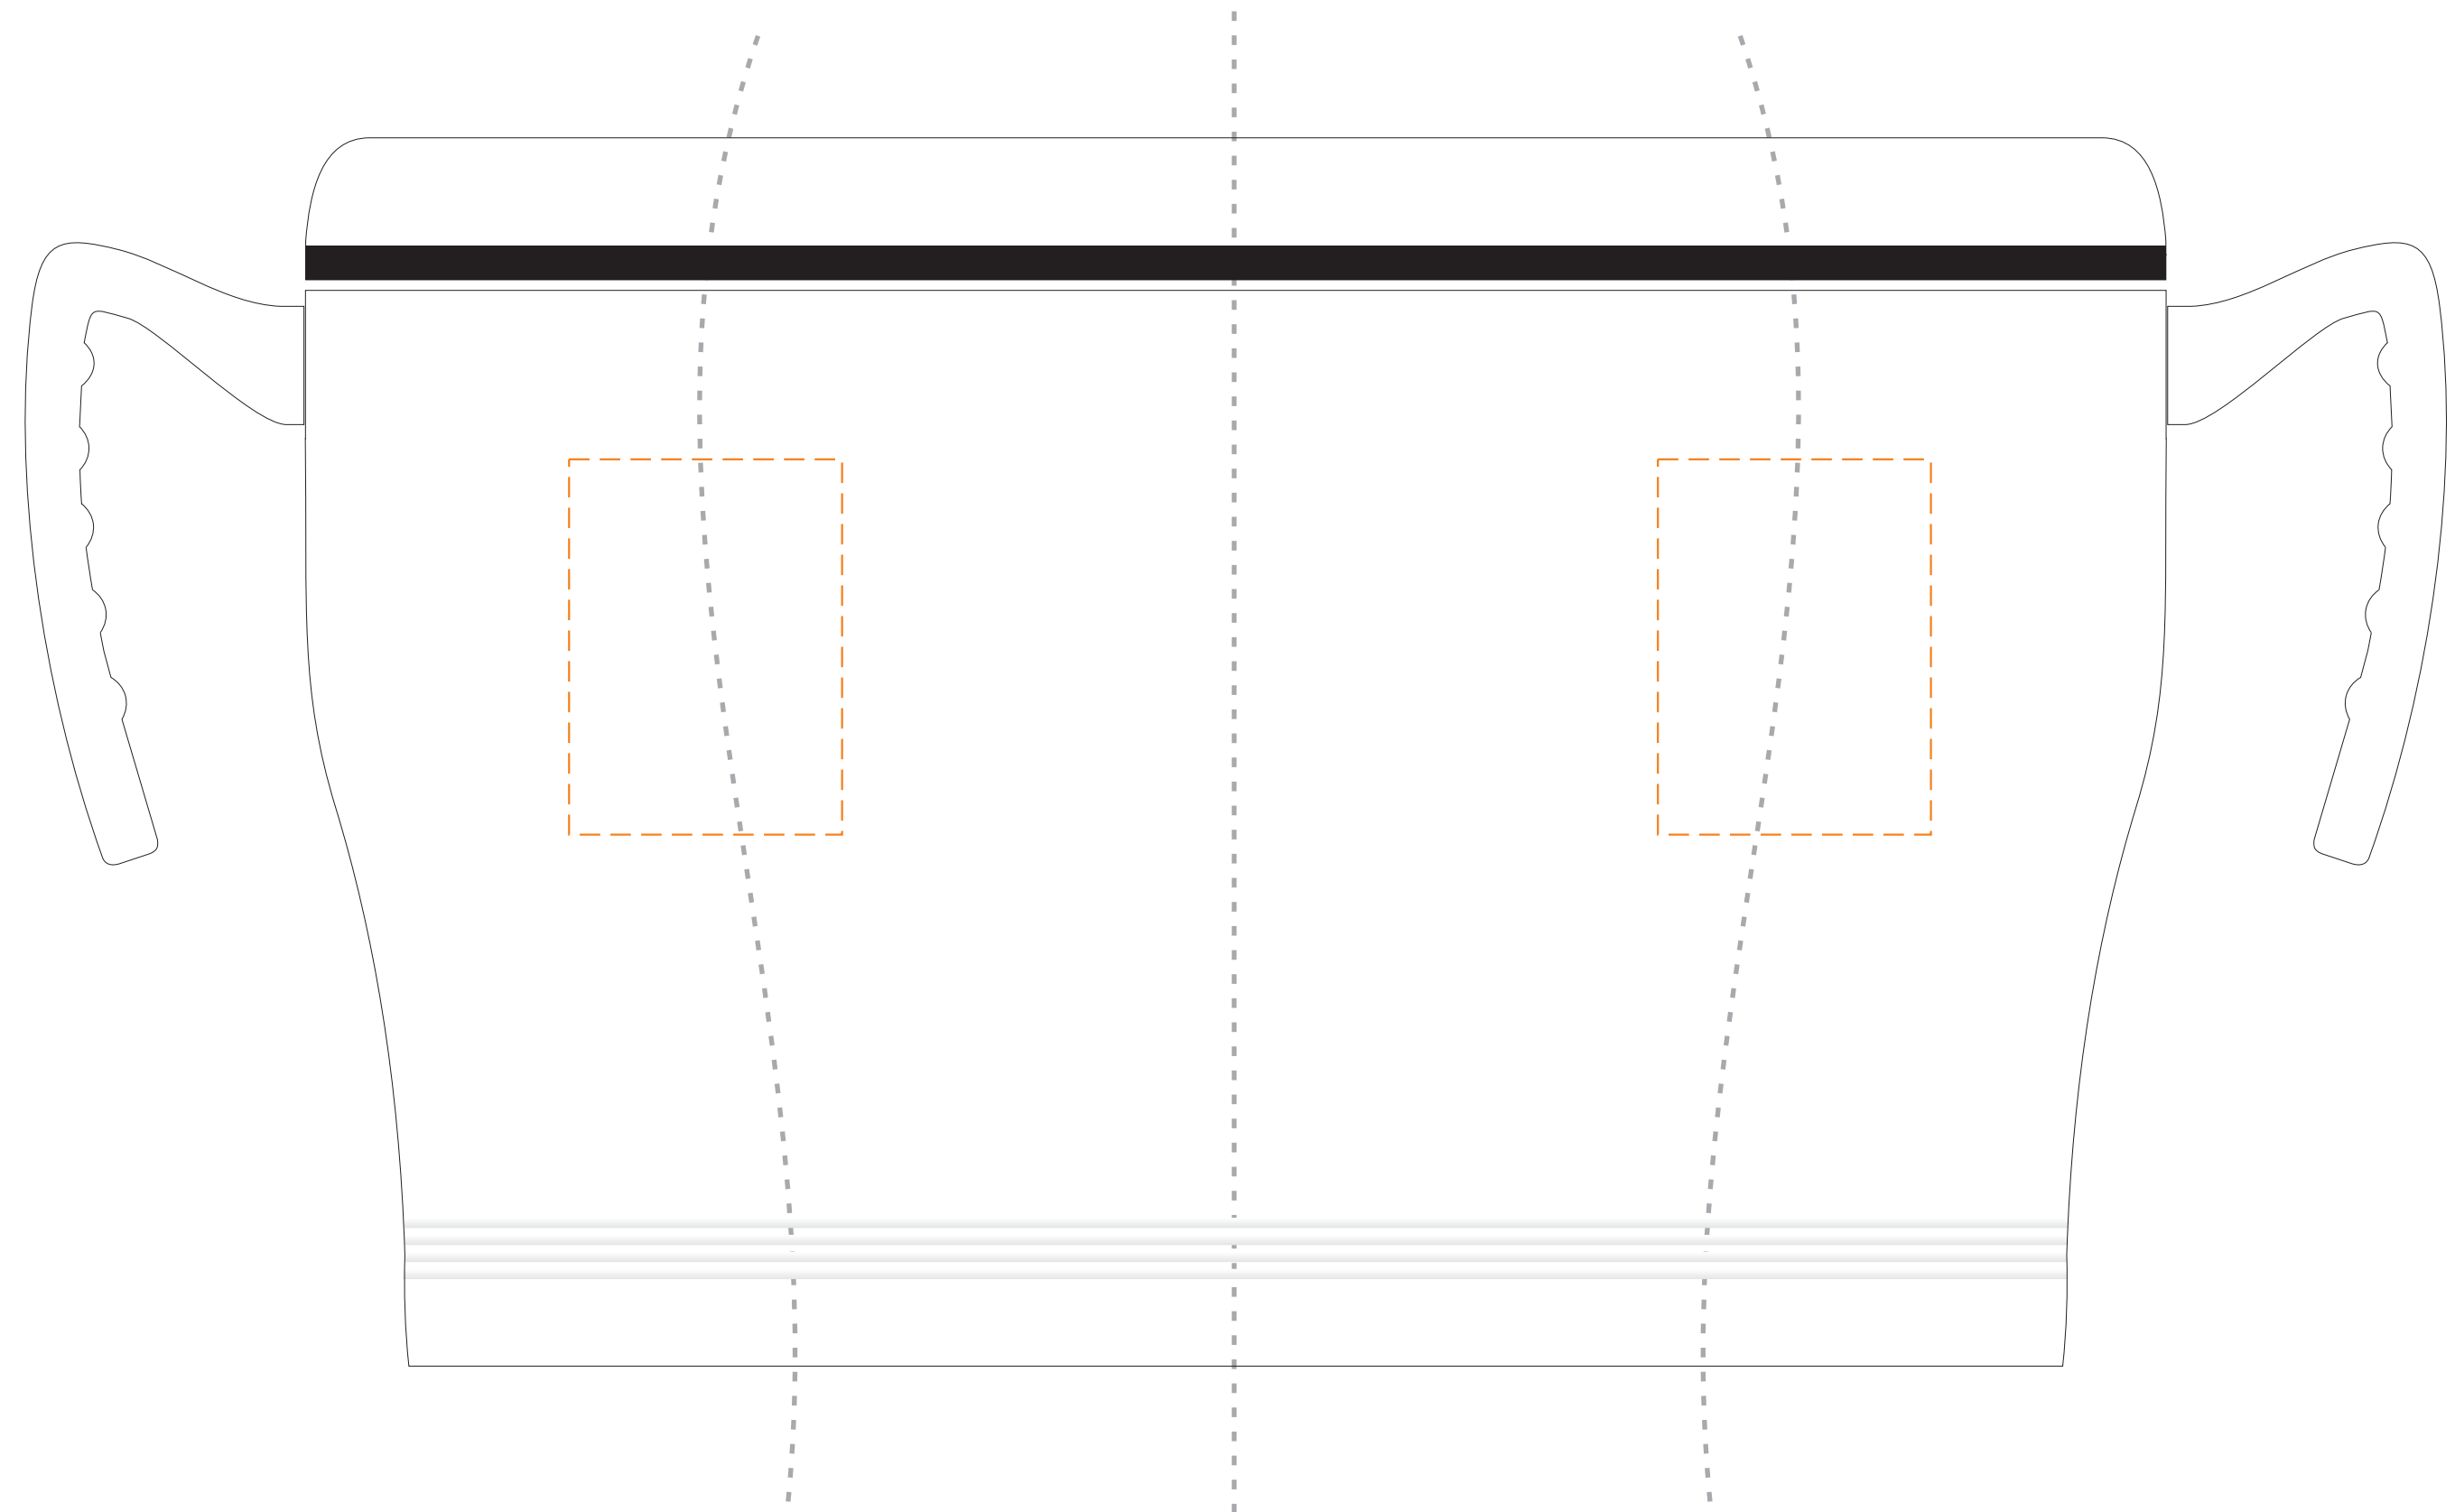

kubek **BERING**

KOLOR NADUKU:

Grawer Laserowy

ROZMIAR NADUKU:

(40mm x 55mm)

Reklamacje odnośnie treści oraz grafiki po dokonaniu akceptacji nie będą uwzględniane. SPIROPRINT nie bierze odpowiedzialności za jakość i zawartość materiałów dostarczonych od klienta, w tym zdjęć, grafik i tekstów.

Projekty prosimy wysyłać w krzywych w Corelu do wersji 12. Mapy bitowe w CMYK-u w rozdzielczości min 300dpi 1:1.