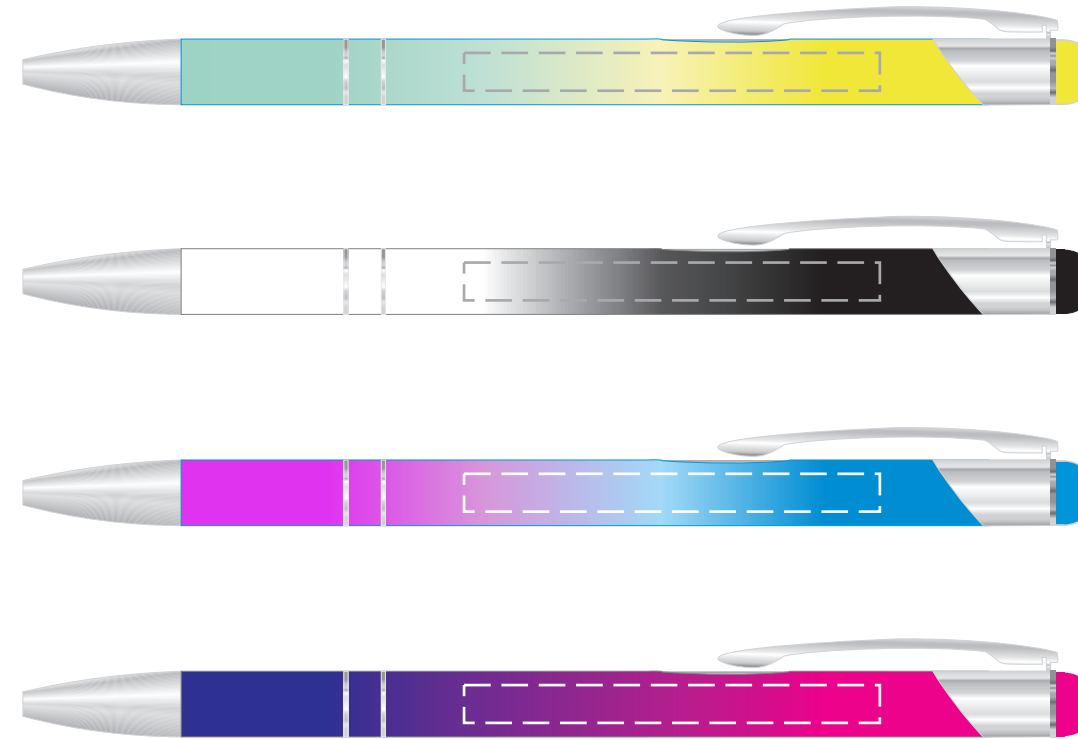

długopis BELLO BEAUTY

KOLOR NADRUKU:

Grawer Laserowy

Podane barwy w paletcie Pantone Solid Coated, HKS, CMYK
stanowią wartości jedynie poglądową i mogą odbiegać od rzeczywistości.

ROZMIAR NADRUKU:

Nadruk: 55mm x 5mm

Reklamacje odnośnie treści oraz grafiki po dokonaniu akceptacji nie będą uwzględniane. SPIROPRINT nie bierze odpowiedzialności za jakość i zawartość materiałów dostarczonych od klienta, w tym zdjęć, grafik i tekstów.

Projekty prosimy wysyłać w krzywych w Corelu do wersji 12. Mapy bitowe w CMYK-u w rozdzielczości min 300dpi 1:1.